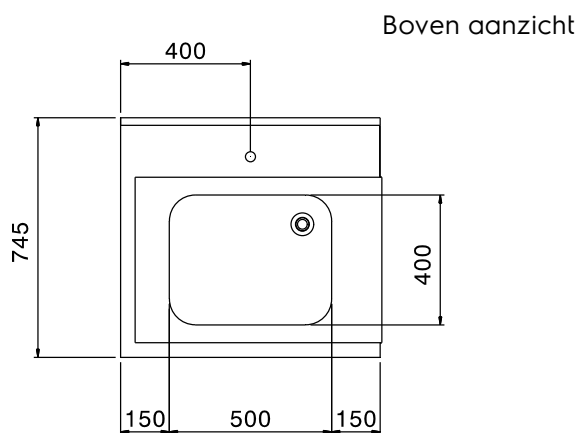

Omschrijving

Product Nr.

Aanvoertafel van 800x745x900 mm voor doorschuif afwasmachine. Vervaardigd van roestvrijstaal AISI304. Blad in gladde uitvoering met naadloos ingeperste korfgeleiding en met naar beneden omgezette randen. Spoelbak van 500x400x300 mm, naadloos ingelast in het blad en voorzien van een afvoerplug en een roestvrijstalen overlooppijp en 2 " afvoerplug. Een afvoer afsluiter wordt standaard niet meegeleverd. Één korte zijde voorzien van een vlakke koppelrand voor het ophangen van de tafel aan de afwasmachine. Roestvrijstalen spatwand, naadloos bevestigd achter op de tafel, met naar voren omgezette kopzijden. Pootstel van roestvrijstalen buis 40x40 mm met roestvrijstalen stelvoeten.

Uitvoering

- Wordt ongemonteerd geleverd, is eenvoudig zelf te monteren.
- Geschikt voor afwasmachinekorven van 500x500 mm.
- Optioneel uit te voeren met een vlak onderschap en een voorspoel handdouche.

Constructie

- Roestvrijstalen stelvoeten (instelbaar +50/-50 mm) voor het instellen van de juiste werkhoogte en om ervoor te zorgen dat het lekwater terug de afwasmachine in loopt.
- De spatwand voorkomt water lekkage.
- Diepe anti-drip profielen, volledig gesloten voor veilig spoelen en eenvoudige reiniging.
- Alle oppervlakken zijn glad en gepolijst uitgevoerd.
- De 40x40 mm poten zijn van roestvrijstalen buis AISI304.
- Volledige constructie van roestvrijstaal 1.4301 (AISI304).
- Gekoppeld aan één zijde tegen de afwasmachine en geplaatst op een pootstel aan de andere zijde.

Goedkeuring

Water

Afvoer aansluiting
865307 (BHHPTB08L) 2"

Algemene gegevens

Externe afmetingen, lengte 800 mm
 Externe afmetingen, breedte 745 mm
 Externe afmetingen, hoogte 1170 mm
 Gewicht, netto 6 kg
 Spoelbak afmetingen 500x400x300h