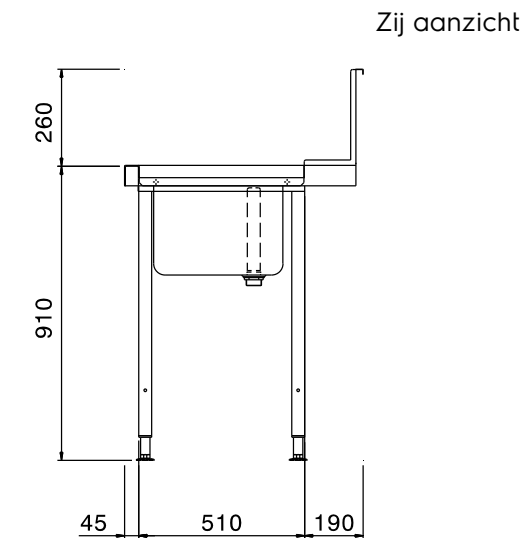

Omschrijving

Product Nr.

Aanvoertafel van 800x745x900 mm voor doorschuif afwasmachine. Vervaardigd van roestvrijstaal AISI304. Blad in gladde uitvoering met naadloos ingeperste korfgeleiding en met naar beneden omgezette randen. Spoelbak van 500x400x300 mm, naadloos ingelast in het blad en voorzien van een afvoerplug en een roestvrijstalen overlooppijp en 2 " afvoerplug. Een afvoer afsluiter wordt standaard niet meegeleverd. Één korte zijde voorzien van een vlakke koppelrand voor het ophangen van de tafel aan de afwasmachine. Roestvrijstalen spatwand, naadloos bevestigd achter op de tafel, met naar voren omgezette kopzijden. Pootstel van roestvrijstalen buis 40x40 mm met roestvrijstalen stelvoeten.

Uitvoering

- Wordt ongemonteerd geleverd, is eenvoudig zelf te monteren.
- Geschikt voor afwasmachinekorven van 500x500 mm.
- Optioneel uit te voeren met een vlak onderschap en een voorspoel handdouche.

Constructie

- Roestvrijstalen stelvoeten (instelbaar +50/-50 mm) voor het instellen van de juiste werkhoogte en om ervoor te zorgen dat het lekwater terug de afwasmachine in loopt.
- De spatwand voorkomt water lekkage.
- Diepe anti-drip profielen, volledig gesloten voor veilig spoelen en eenvoudige reiniging.
- Alle oppervlakken zijn glad en gepolijst uitgevoerd.
- De 40x40 mm poten zijn van roestvrijstalen buis AISI304.
- Volledige constructie van roestvrijstaal 1.4301 (AISI304).
- Gekoppeld aan één zijde tegen de afwasmachine en geplaatst op een pootstel aan de andere zijde.

Goedkeuring

Water

Afvoer aansluiting
865307 (BHHPTB08L) 2"

Algemene gegevens

Externe afmetingen, lengte 800 mm
 Externe afmetingen, breedte 745 mm
 Externe afmetingen, hoogte 1170 mm
 Gewicht, netto 6 kg
 Spoelbak afmetingen 500x400x300h