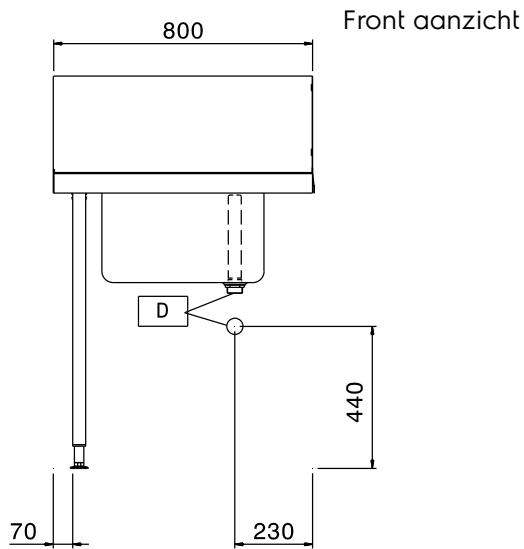

Omschrijving

Product Nr.

Aanvoertafel van 800x745x900 mm voor doorschuif afwasmachine. Vervaardigd van roestvrijstaal AISI304. Blad in gladde uitvoering met naadloos ingeperste korfgeleiding en met naar beneden omgezette randen. Spoelbak van 500x400x300 mm, naadloos ingelast in het blad en voorzien van een afvoerplug en een roestvrijstalen overlooppijp en 2 " afvoerplug. Een afvoer afsluiter wordt standaard niet meegeleverd. Één korte zijde voorzien van een vlakke koppelrand voor het ophangen van de tafel aan de afwasmachine. Roestvrijstalen spatwand, naadloos bevestigd achter op de tafel, met naar voren omgezette kopzijden. Pootstel van roestvrijstalen buis 40x40 mm met roestvrijstalen stelvoeten.

Uitvoering

- Wordt ongemonteerd geleverd, is eenvoudig zelf te monteren.
- Geschikt voor afwasmachinekorven van 500x500 mm.
- Optioneel uit te voeren met een vlak onderschap en een voorspoel handdouche.

Constructie

- Roestvrijstalen stelvoeten (instelbaar +50/-50 mm) voor het instellen van de juiste werkhoogte en om ervoor te zorgen dat het lekwater terug de afwasmachine in loopt.
- De spatwand voorkomt water lekkage.
- Diepe anti-drip profielen, volledig gesloten voor veilig spoelen en eenvoudige reiniging.
- Alle oppervlakken zijn glad en gepolijst uitgevoerd.
- De 40x40 mm poten zijn van roestvrijstalen buis AISI304.
- Volledige constructie van roestvrijstaal 1.4301 (AISI304).
- Gekoppeld aan één zijde tegen de afwasmachine en geplaatst op een pootstel aan de andere zijde.

Goedkeuring

Water

Afvoer aansluiting
865307 (BHHPTB08L) 2"

Algemene gegevens

Externe afmetingen, lengte 800 mm
 Externe afmetingen, breedte 745 mm
 Externe afmetingen, hoogte 1170 mm
 Gewicht, netto 6 kg
 Spoelbak afmetingen 500x400x300h